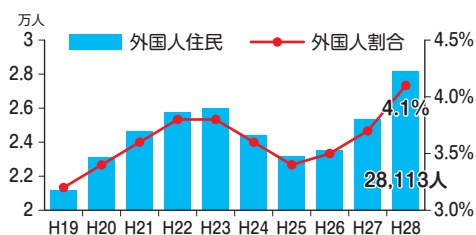

江戸川区内の外国人住民と総人口に占める割合

外国人住民数と総人口に占める割合は、各年の1月1日時点のものです。

日本語を学びたいと考える外国人の方々も増えており、日本語ボランティアはますます求められています。

特別な資格を必要としない教室がほとんどです。外国人が日本で暮らすお手伝いや国際交流に興味のある方、あなたもボランティアとして活動してみませんか？

* 詳しくは各団体・教室へ直接お問い合わせください。

年齢問わず、先生も学習者も真剣です。

日本語教室の様子▶