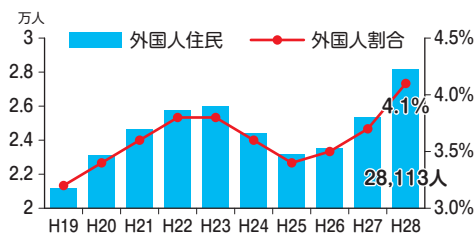

江戸川区内の外国人住民と総人口に占める割合

外国人住民数と総人口に占める割合は、各年の1月1日時点のものです。

日本語を学びたいと考える外国人の方々も増えており、日本語ボランティアはますます求められています。

特別な資格を必要としない教室がほとんどです。外国人が日本で暮らすお手伝いや国際交流に興味のある方、あなたもボランティアとして活動してみませんか？

* 詳しくは各団体・教室へ直接お問い合わせください。

年齢問わず、先生も学習者も真剣です。

日本語教室の様子▶