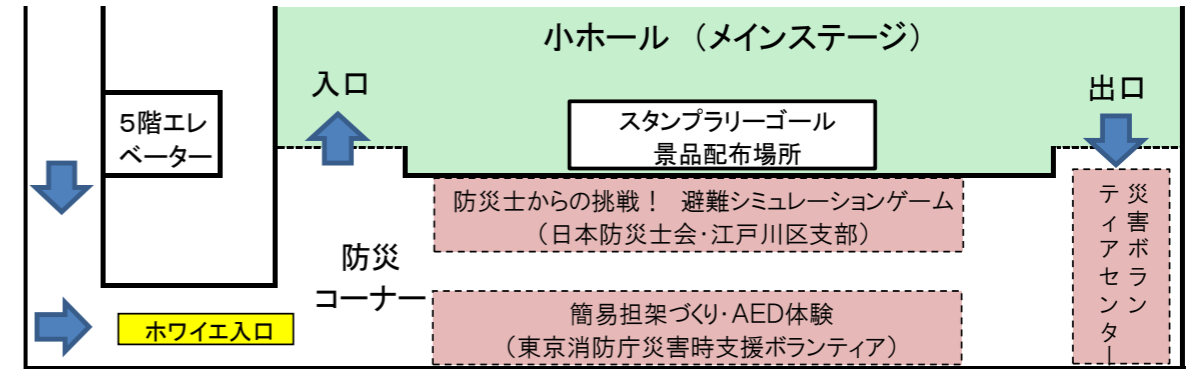

4階 ヘアアレンジ・ポイントメイク・ハンドマッサージコーナー 402 会議室

学生ボランティアによる各美容施術を是非体験してください!

4階 記念写真コーナー 403 会議室

ハッピーちゃんと記念写真をとって、手づくりフォトフレームに入れて飾っちゃおう!

4階 プチボランティア体験コーナー 406 会議室

使用済み切手の整理や、施設に寄贈する三つ編みマフラーを作ってボランティア活動を体験してみよう!

5階 メインステージ・防災コーナー (10:15~16:00)

◎ 5階 小ホール・ホワイエ平面図

◎ メインステージ タイムスケジュール (日頃の活動を披露しています。)

| 順番 | 時間 | 出演団体 | 出演(活動)内容 |
|----|---------------|---------------------|----------------|
| | 10:00 ~ 10:15 | 開会・催し物案内など | |
| 1 | 10:15 ~ 10:34 | 寿流 江戸川太鼓 | 太鼓演奏 |
| 2 | 10:34 ~ 10:53 | M.M.グループ | 南京玉すだれ など |
| | 10:53 ~ 11:00 | 準備 | |
| | 11:00 ~ 11:30 | セレモニー、表彰式 | |
| | 11:30 ~ 12:15 | 休憩 | |
| 3 | 12:15 ~ 12:34 | グリーンハーモニカ江戸川 | ハーモニカ演奏 |
| 4 | 12:34 ~ 12:53 | プルメリア23 | ウクレレ、大正琴の演奏 |
| 5 | 12:53 ~ 13:12 | えどがわインドダンサーズ | ポリウッドダンス |
| 6 | 13:12 ~ 13:31 | 江戸川区芸能文化協会日本舞踊子ども教室 | 日本舞踊 |
| 7 | 13:31 ~ 13:50 | しらゆり会 | 唄と踊り |
| 8 | 13:50 ~ 14:09 | 夕やけこやけ会 | マジック |
| | 14:09 ~ 14:15 | 休憩 | |
| 9 | 14:15 ~ 14:34 | ハワイアンウェーブ | ハワイアン音楽演奏 |
| 10 | 14:34 ~ 14:53 | フリージア | 合唱 |
| 11 | 14:53 ~ 15:12 | 柏会とみんなでうたい隊 | 三味線・尺八・ハーモニカ演奏 |
| 12 | 15:12 ~ 15:31 | パープルハート協会 | ズンバ(ダンス) |
| 13 | 15:31 ~ 15:50 | トロピカル・フレンズ | フラを交えてのハワイアン演奏 |
| | 15:50 ~ 16:00 | 主催者挨拶・フィナーレ | |