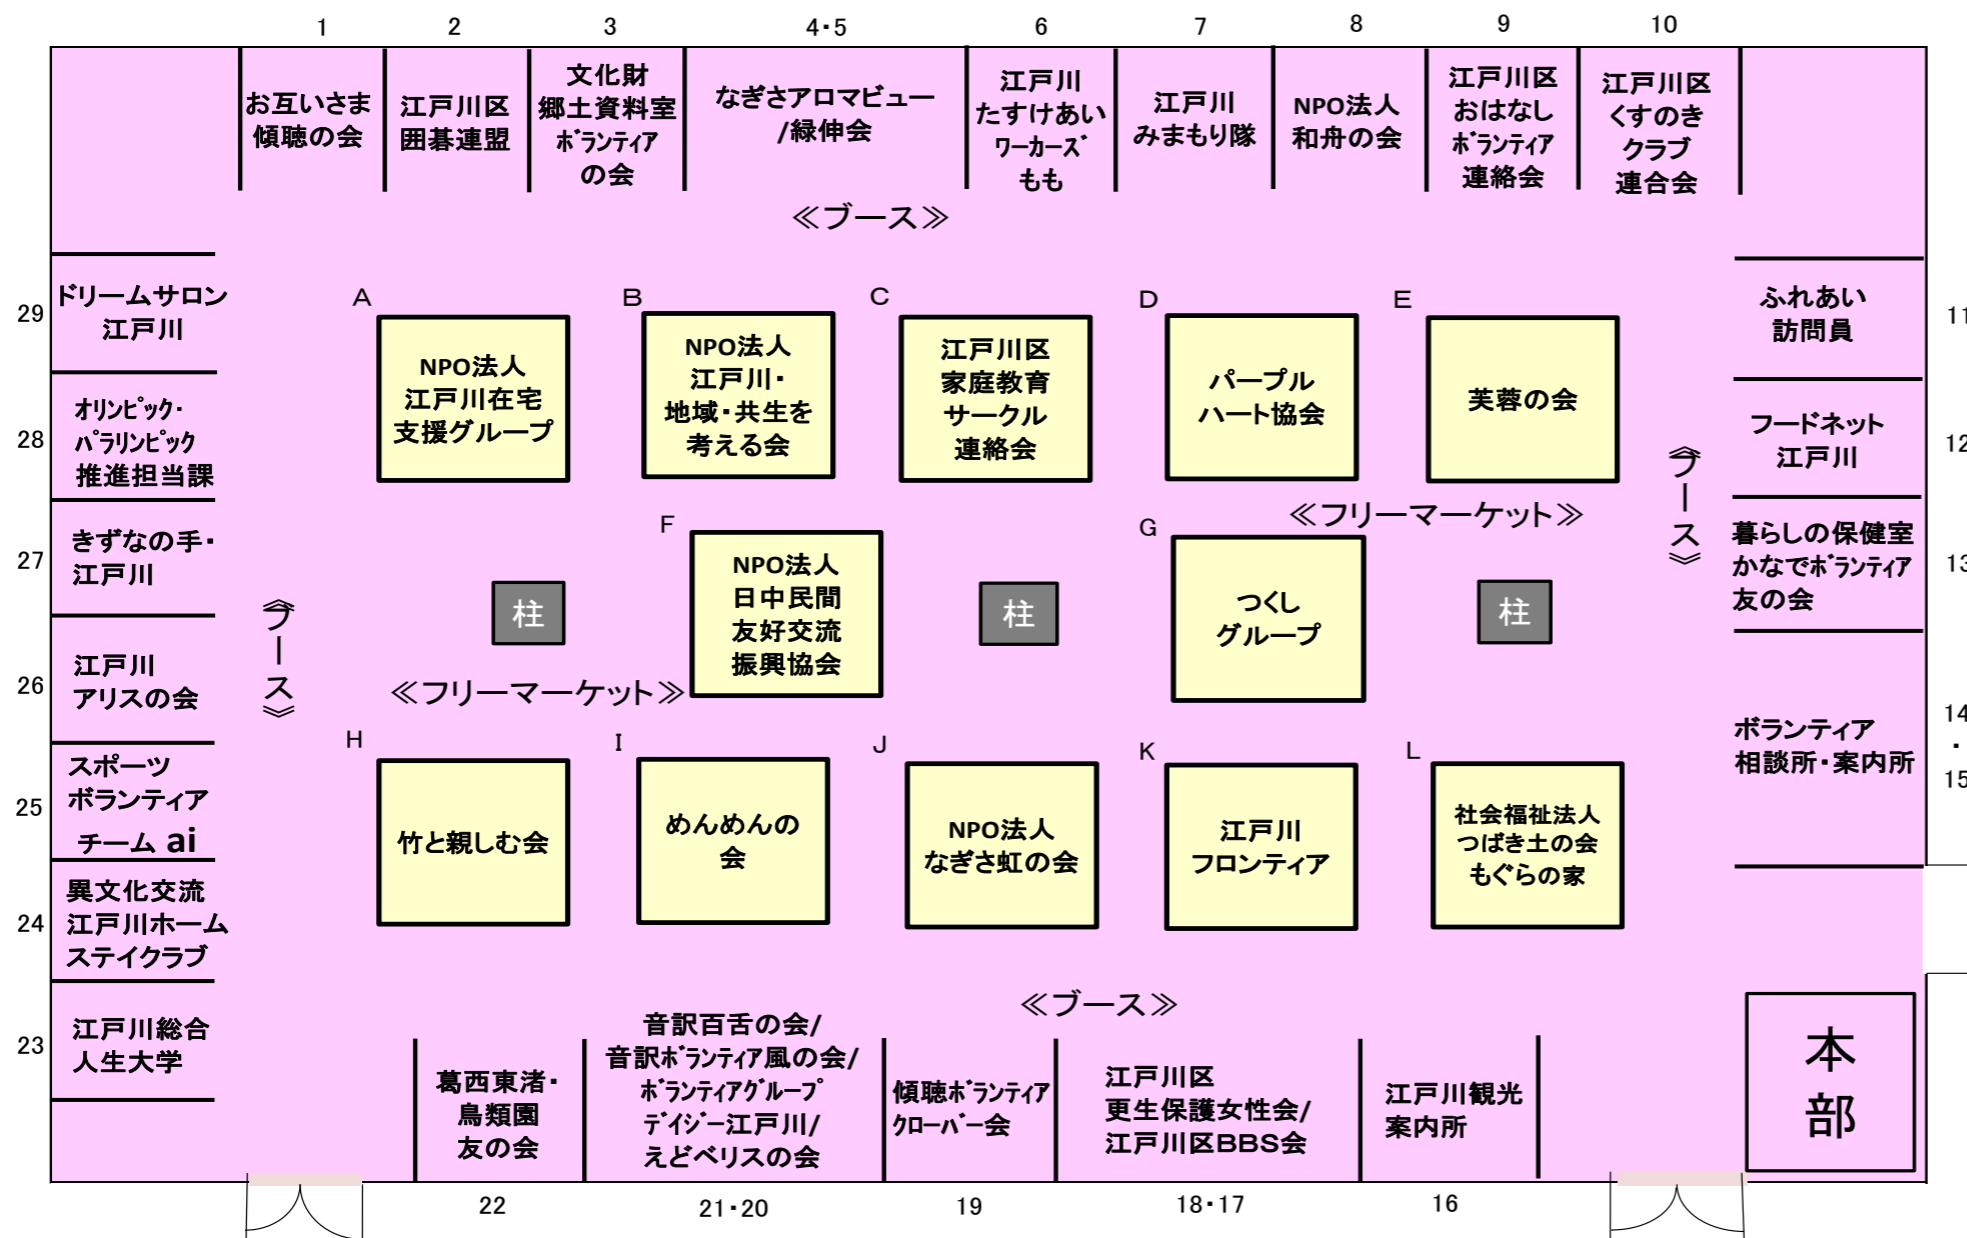

2階 つながる広場 福寿の間 (10:00~15:45)

パラスポーツや五輪音頭、フォークダンスを楽しんで交流しよう!!

つながる広場 タイムスケジュール

- ① 10:00~11:45 フラインドサッカー、サウンドテーブルテニス体験
- ② 12:20~12:35 東京五輪音頭
- ③ 12:40~13:20 フォークダンス
- ④ 13:35~15:20 ボッチャ体験
- ⑤ 15:30~15:45 東京五輪音頭

1階 展示ホール内 出展団体

2階 福寿の間 案内図

3階 学びと体験コーナー 産業振興センター、会議室、女性センター

| 場所 | 団体名 | 体験内容 | 時間 | |
|----------|-------------------------------|---|-----------------------------------|-------------|
| 産業振興センター | 左手前 | 子ども子育てボランティア連絡会 | プラ板ブローチ作り | 10:30~12:00 |
| | 右手前 | 布絵の会 | フェルトと刺繍糸を使って、あざらしのストラップを作りましょう! | 10:30~12:30 |
| | 右手奥 | チームレインボー | みんなで楽しく南京玉すだれを体験しましょう | 10:30~12:45 |
| | 左手奥 | 江戸川区防災ボランティア | 大地震その時あなたは? 自宅であるいは避難所でどう向き合いますか? | 10:30~15:30 |
| | 左手前 | NPO法人日中民間友好交流振興協会 | 中国語のあいさつや発音などを楽しみましょう | 12:30~15:30 |
| | 右手前 | 暮らしの保健室かなでボランティア友の会 | 子ども薬剤師体験 | 12:45~15:30 |
| | 右手奥 | フローラ・マンドリン・クラブ | 楽器にふれて音を出してみよう | 13:00~15:30 |
| | 304会議室 | 地域個人登録の会・葛西手話の会 江戸川点訳メイト・点訳うさぎの会 | 手話・点字で自分の名前を表現してみよう! | 10:30~15:30 |
| 305会議室 | ハナミズキの会 | お花の癒しとエネルギー療法体験で元気になろう! | 10:30~13:00 | |
| 306会議室 | 特定非営利活動法人 自立生活センターSTEPえどがわ | ポッチャ体験をしてみよう!! | 10:30~15:30 | |
| 307会議室 | 江戸川シニアパソコン・ネットワーククラブ | 「オリジナル名刺」と「パソコンでぬりえをして誕生月カレンダー」をプレゼント | 10:30~15:30 | |
| 女性センター | 女性センターサポーター | ペットボトルキャップを使った帽子(DV防止)作り、 昔語り(11:00~11:30、14:00~14:30) | 10:30~15:30 | |