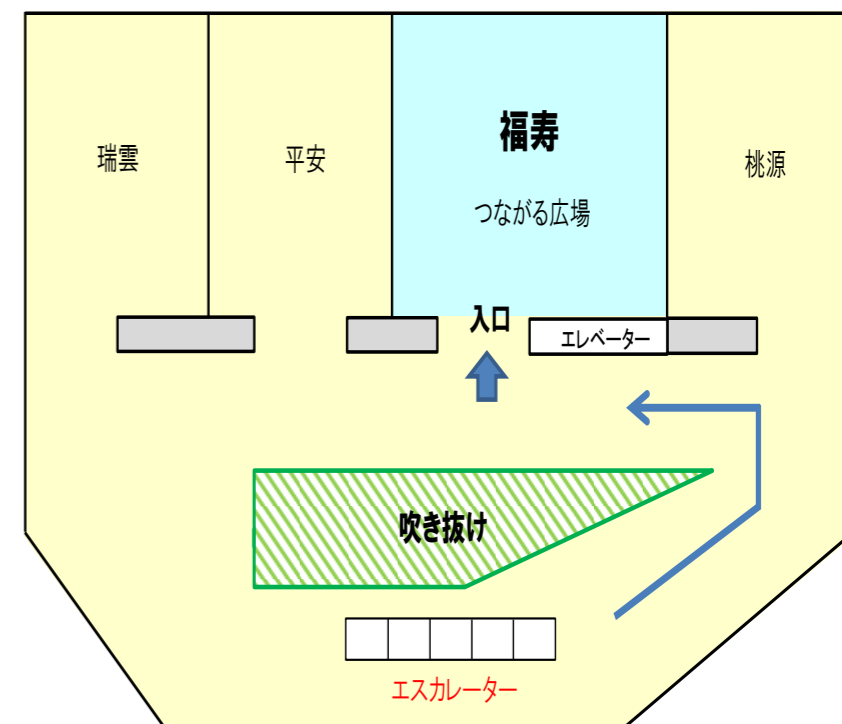

1階 ブース・フリーマーケット 展示ホール (10:00~16:00)

フリーマーケット出店団体 (素敵な掘り出し物に出会えるかも!!)

場所	団体名	販売品
A	NPO法人 江戸川在宅支援グループ	衣料品、食器、小物雑貨など
B	NPO法人 江戸川・地域・共生を考える会	手作り布ぞうり、カード入れなど小物類、古いカサの布を利用したエコバック、食器、日用雑貨、婦人帽子
C	江戸川区家庭教育サークル連絡会	衣料品、雑貨(せともの、本、その他)、バッグ、アクセサリ
D	パープルハート協会	衣料品、食器、カバン、アクセサリなど
E	芙蓉の会	バッグ、衣料品、洗剤、袋物、食器など
F	NPO法人 日中民間友好交流振興協会	手作り品、アクセサリ、ゴルフ用品など
G	つくしグループ	日用雑貨(タオル、シーツ類他)、家庭用品、食器、アクセサリ、バッグ、袋物、手芸品、その他
H	竹と親しむ会	竹細工、竹かご、長いくつべら、竹トンボ、竹笛、花器、和竿、へら竿、竹入人形、手芸品、雑貨、あんどん
I	めんめんの会	手作りブローチ(ねこ、うさぎ)、針さし、巾着、手提げ、和布衣料品、飾り物、置物、ティッシュケース、和マフラー
J	NPO法人 なぎさ虹の会	ニット作品(マフラー、エコタワシ、ペットボトルカバー)、手づくり品(和布、マフラー、ベスト、ティッシュBOXカバー、小物)、雑貨
K	江戸川フロンティア	古着、服飾雑貨、古本、日用雑貨
L	社会福祉法人つばき土の会 もぐらの家	もぐらの家利用者手作り品、和紙工芸品、布製品、アクセサリ、東北支援Tシャツ(売り上げの25%を寄付)

2階 つながる広場 福寿の間 (10:00~15:45)

パラスポーツや五輪音頭、フォークダンスを楽しんで交流しよう!!

つながる広場 タイムスケジュール

- ① 10:00~11:45 フラインドサッカー、サウンドテーブルテニス体験
- ② 12:20~12:35 東京五輪音頭
- ③ 12:40~13:20 フォークダンス
- ④ 13:35~15:20 ボッチャ体験
- ⑤ 15:30~15:45 東京五輪音頭

1階 展示ホール内 出展団体

2階 福寿の間 案内図